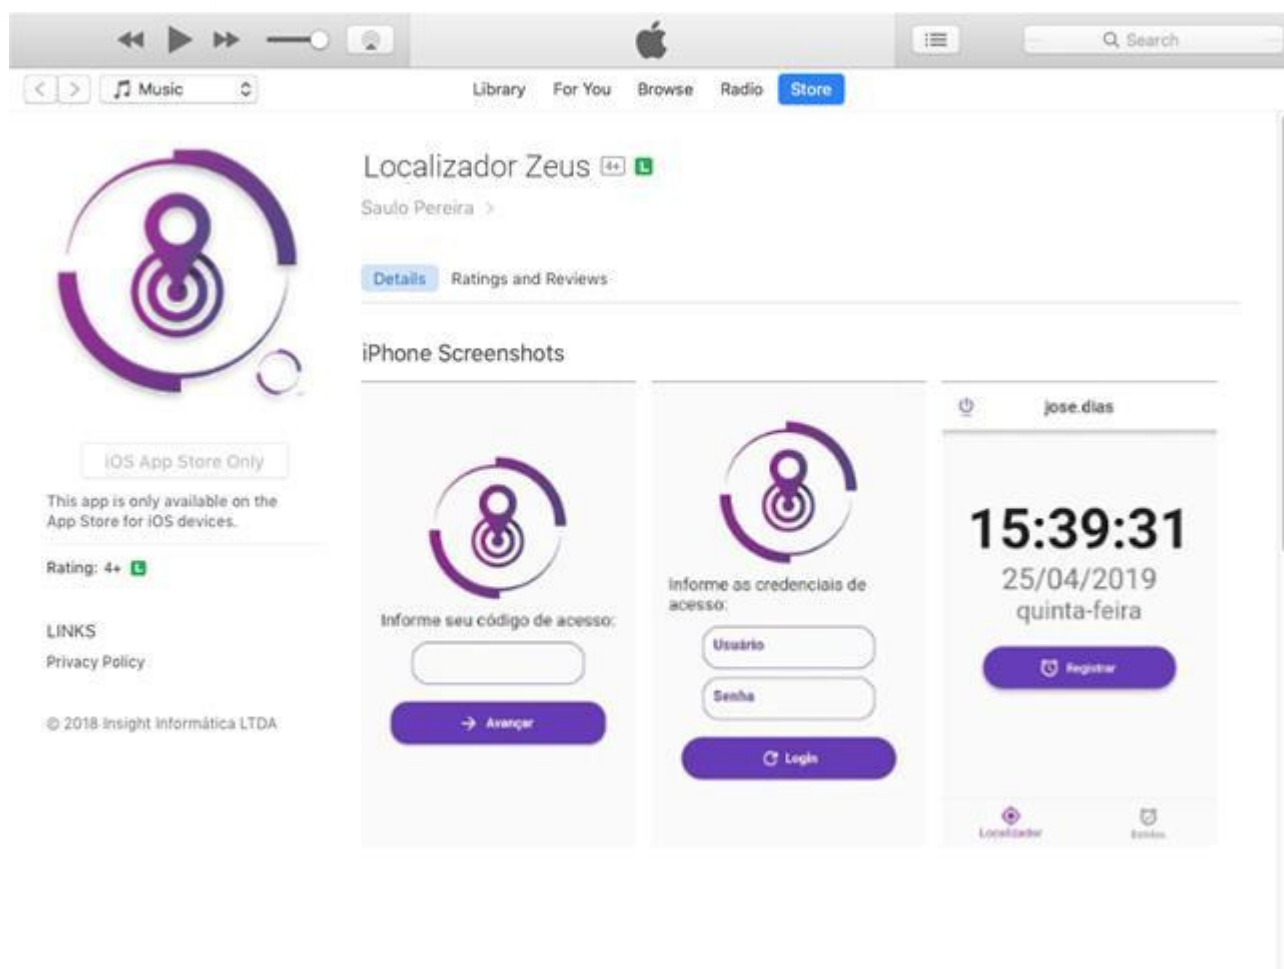

Aplicativo Mobile Localizador

É um APP para celular com os recursos do Localizador Web, onde os funcionários realizam os apontamentos inserindo o local do apontamento através do GPS do aparelho móvel.

O aplicativo está disponível nas lojas de aplicativos Google Play e App Store, para as plataformas Android e iOS.

Instalação

Basta procurar na loja de aplicativos o nome do APP: “Localizador Zeus”.

Google Play - <https://play.google.com/store/apps/details?id=br.com.insightinfo.localizador>

The screenshot displays the Google Play Store interface for the 'Localizador Zeus' app. At the top, there's a search bar and navigation tabs for 'Apps', 'Categorias', 'Pessoal', 'Em alta', and 'Lançamentos'. The app's page features the 'Localizador Zeus' logo, developer name 'Bertz Rock Mobile - Corporativo', and a 4.5-star rating. A green 'Instalar' button is visible. Below the app details are four preview images showing the app's interface: a login screen with a code field, a login screen with fields for 'Usuário' and 'Senha', a clock showing '15:39:31' on '25/04/2019 quinta-feira', and a list of location points with dates like '25 de abril' and '17 de abril'.

Telas Iniciais

As telas iniciais apresentam brevemente as características do aplicativo e informam os passos necessários para acessar o requerimento.

The login screen features a purple circular icon with a location pin and concentric circles. Below it, the text "Informe seu código de acesso:" is followed by a white input field and a purple button labeled "Avançar" with a right-pointing arrow. To the right, another purple circular icon is shown above the text "Informe as credenciais de acesso:". This is followed by two white input fields labeled "Usuário" and "Senha", and a purple button labeled "Login" with a circular refresh icon.